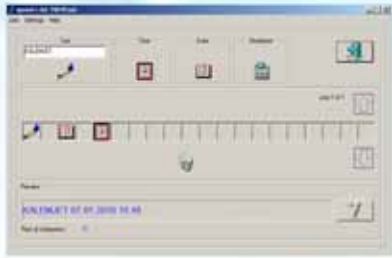

...pratik ve ekonomik

JetStamp 790

Stampa Tipi InkJet Yazıcı

- Stampa şekliyle kolay kullanım ve taşınabilirlik
- En uygun fiyatlı inkjet kodlama çözümü
- Kolay çıkartılabilir kartuşlu mürekkep
- 1 veya 2 satırlı baskı
- Emici olmayan (plastik, metal vb.) yüzeylere baskı*
- Sabit yazılar, 2 adet tarih, saat, dakika, sayaç fonksiyonu
- 4 adet bilgisayarda oluşturulabilir mesaj
- Toplam 29 adet mesaj hafızası
- Baskı süresi, 0,7 sn
- Mürekkep sarfiyatı: 300.000 karakter/kartuş
- Kendi istasyonu ile pil şarj edebilme
- Tam şarj ile ortalama 500 baskı
- Boyutlar : 95 x 70 x 170 mm (stampa)
- Ağırlık : 490 gr (stampa)

(*) Satın almadan önce mürekkebin tutunabilirliğini yazdırlacak yüzeye test ediniz.

KalemJet 798

Kalem Tipi InkJet Yazıcı

- Kalem şekliyle kolay kullanım ve taşınabilirlik
- Çok daha uygun fiyatlı inkjet kodlama çözümü
- Kolay çıkartılabilir kartuşlu mürekkep
- 1 satırlı baskı
- Emici olan (karton, kağıt vb.) yüzeylere baskı*
- Sabit yazılar, 1 adet tarih, saat, dakika, sayaç fonksiyonu
- Bilgisayarda kolay oluşturulabilir mesaj
- Kalemle yazar gibi ürün üzerine yazdırma
- Mürekkep sarfiyatı: 300.000 karakter/kartuş
- 2 adet kalem pil ile çalışma